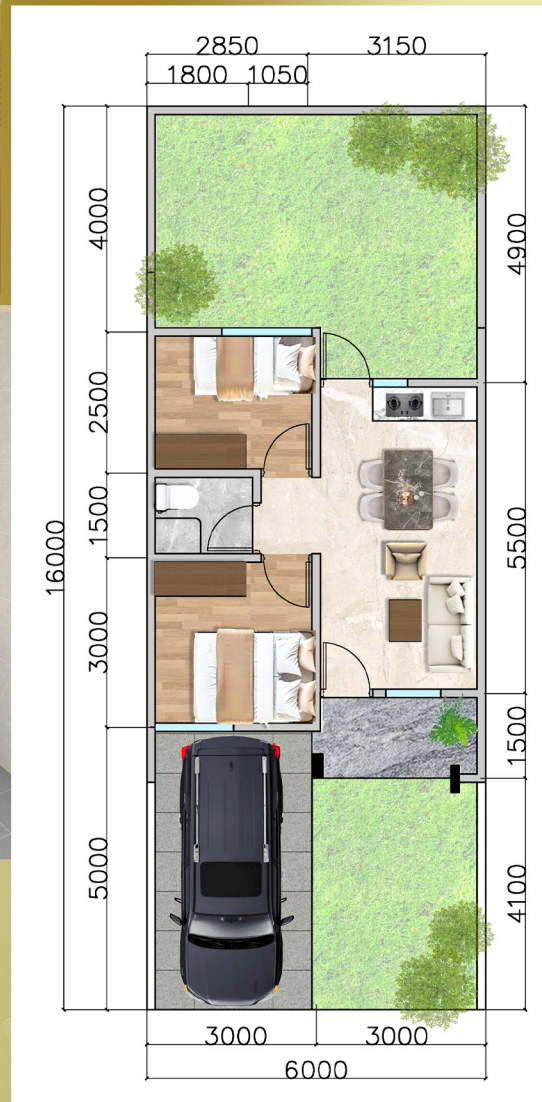

[www.griajakarta.com](http://www.griajakarta.com)

**CONTACT PERSON**

**TIPE T40**

			<b>LB</b>	<b>LT</b>	<b>1</b> LANTAI
2	1	1	40 M <sup>2</sup>	96 M <sup>2</sup>	

- PONDASI BATU KALI
- DINDING BATA MERAH
- RANGKA ATAP BAJA RINGAN
- PENUTUP ATAP BETON FLAT
- PLAFON GYPSUM HOLLOW
- LANTAI GRANIT TILE 60X60
- KUSEN ALUMUNIUM
- PINTU LAPIS HPL
- PINTU TOILET PVC
- CLOSET DUDUK